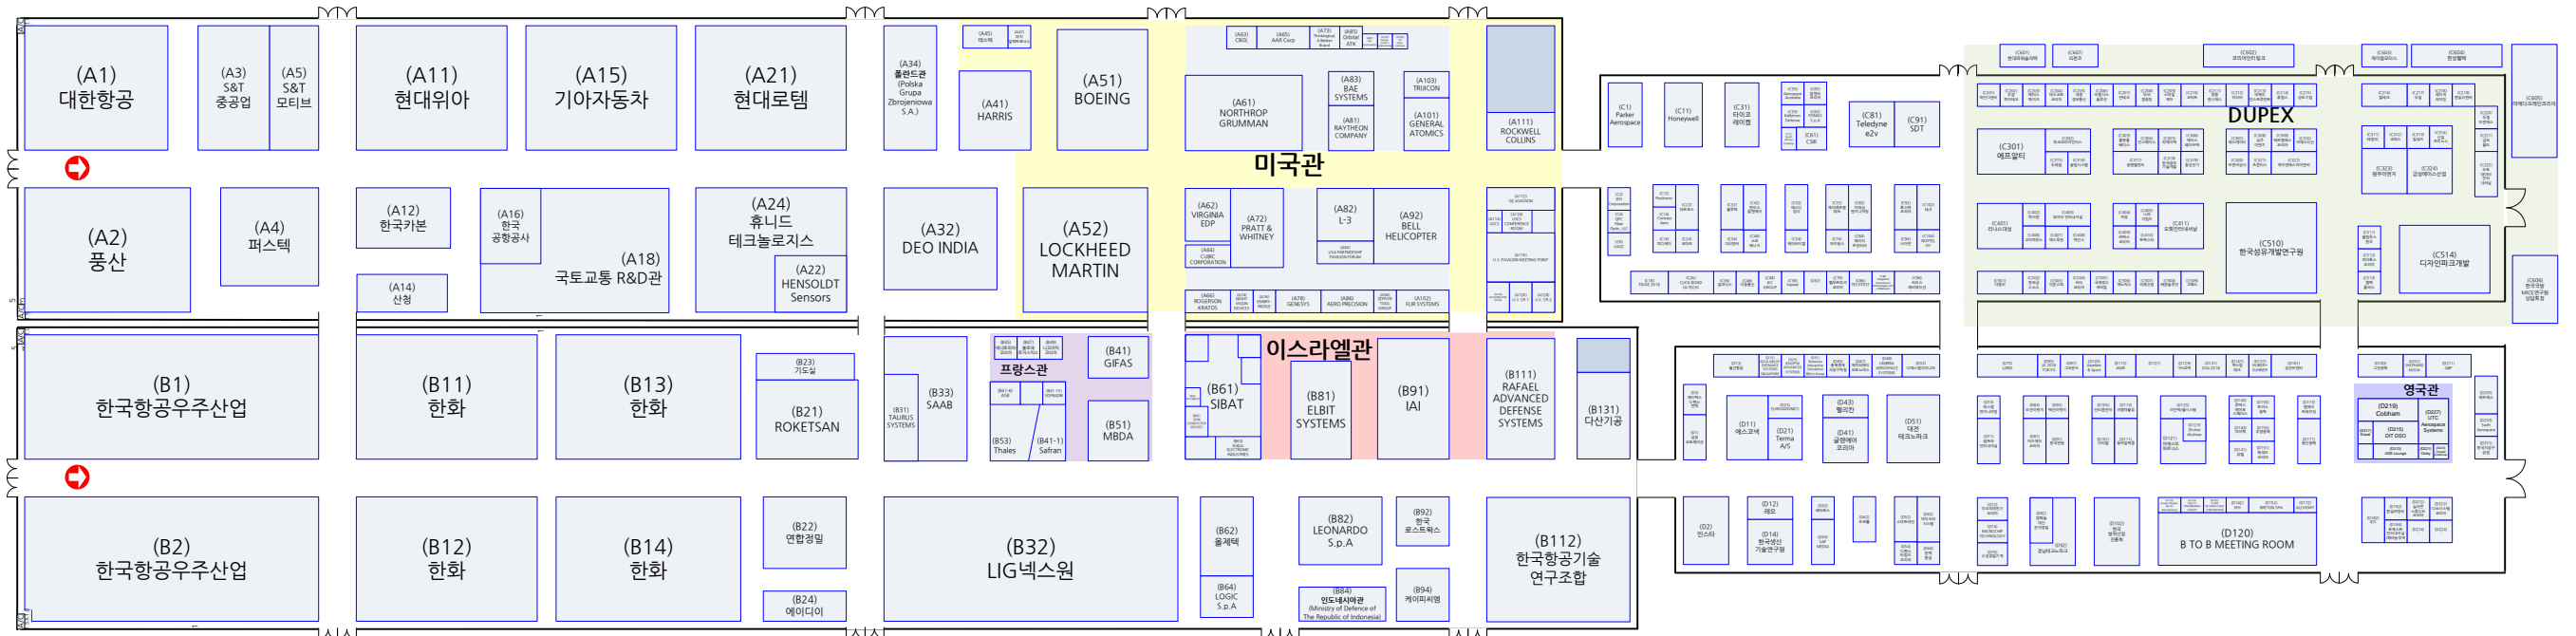

Seoul ADEX 2017 Floor Plan

Chalet Plan

A-Area

CH1	CH4	CH10	CH12
한국항공 우주산업	한화	LIG 넥스원	대한항공

B-Area

CH14	CH17	CH18	CH20	CH22
국방살레	Airbus	운영본부	Lockheed Martin	US DoD